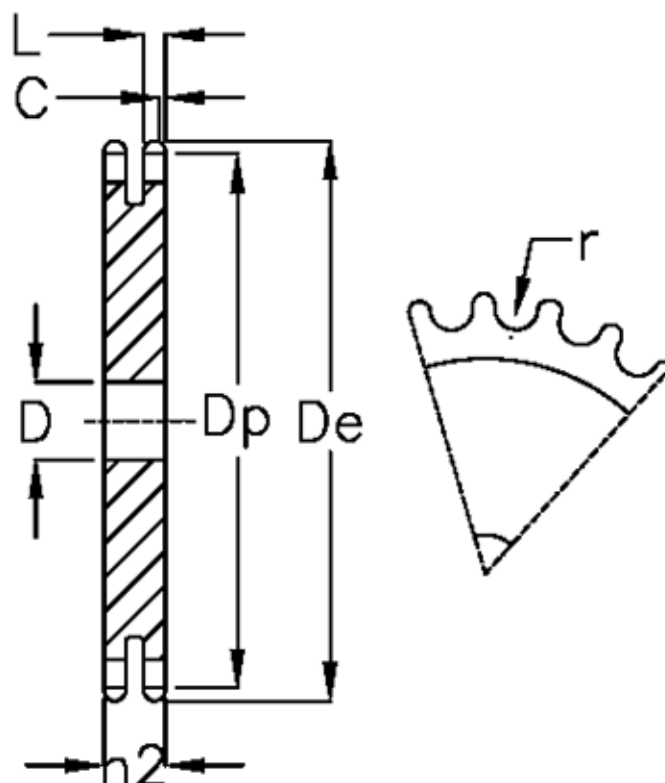

Varenummer: 616022008110  
Beskrivelse: Pladehjul 16 B-2 Z=110 duplex

## Mål

Antal tænder	= 110
C	= 3
D	= 30
De	= 902
Dp	= 889.48
For kædebetegnelse	= 16 B-2
For kæde størrelse	= 1 tomme x 17,02 mm
h2	= 47.7

L = 15.8
r = 15.88